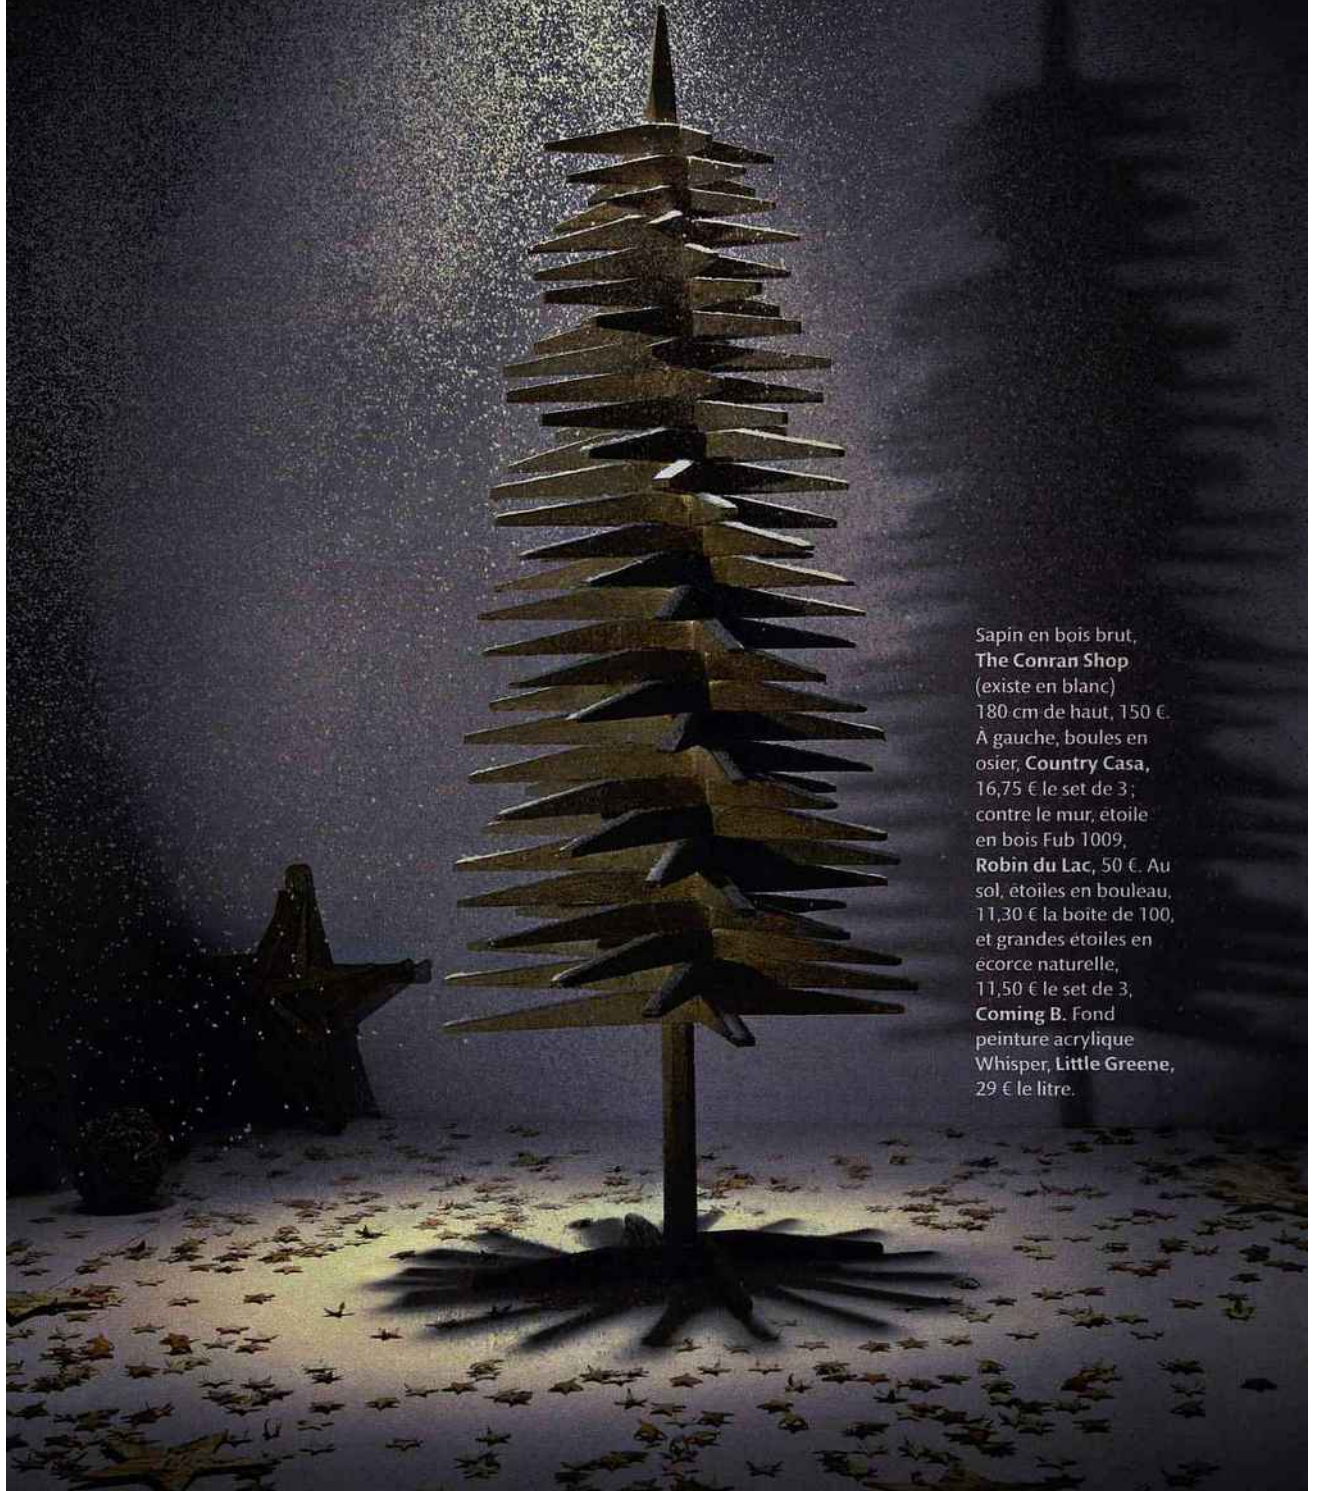

DÉCO

QUATRE STARS NOUS ONT INSPIRÉ UNE DÉCO DE NOËL.
CONCEPTUELS OU CLASSIQUES, CES ARBRES STYLÉS SERONT
AUSSI DU PLUS BEL EFFET DEVANT NOTRE CHEMINÉE.

rêves de sapin

Mobile sapin en fil
de fer et pastilles noires,
réalisation Marie
Christophe, sur
commande à partir de
450 €. Fond peinture
acrylique Attic II,
Little Greene, 29 €.

PHOTOS CAROLINE MENNE

*UN SAPIN ÉCOLO BRUT POUR **JAVIER BARDEM***

SON ACTU : UNE INTERPRÉTATION MAGISTRALE DANS « BIUTIFUL », D'ALEJANDRO GONZALEZ INÁRRITU, SORTI LE 20 OCTOBRE,
QUI LUI A VALU LE PRIX D'INTERPRÉTATION MASCULINE, À CANNES.